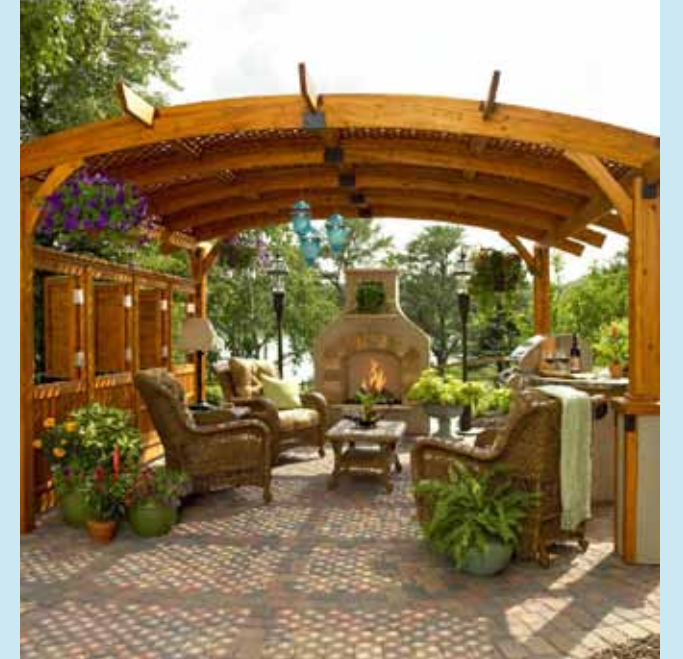

Yanı başında çevre yolu ile **şehir merkezine yakın** ancak **şehrin gürültüsünden uzak bir konumdadır.**

- **Kimileri için büyük ayrıcalıklarla dolu bir yaşam**, kimileri için ise büyük yatırım seçenekleri...